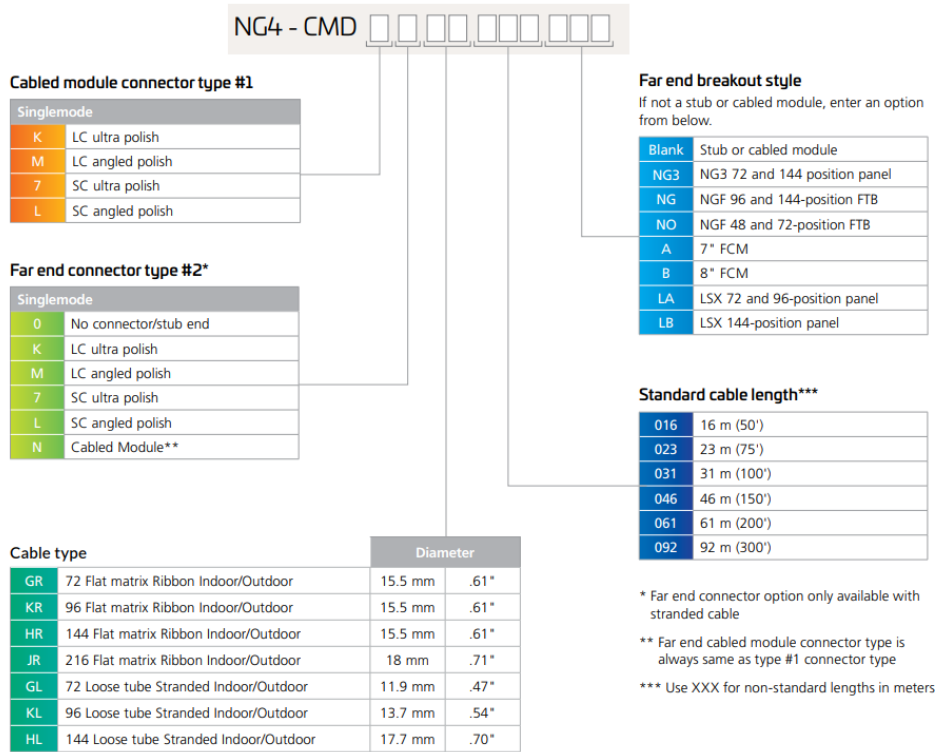

## Dimensions

<b>Height</b>	13.3 mm   0.524 in
---------------	--------------------

# NG4-CMDKORJ

**Width** 159.9 mm | 6.295 in

**Depth** 101 mm | 3.976 in

## Ordering Tree