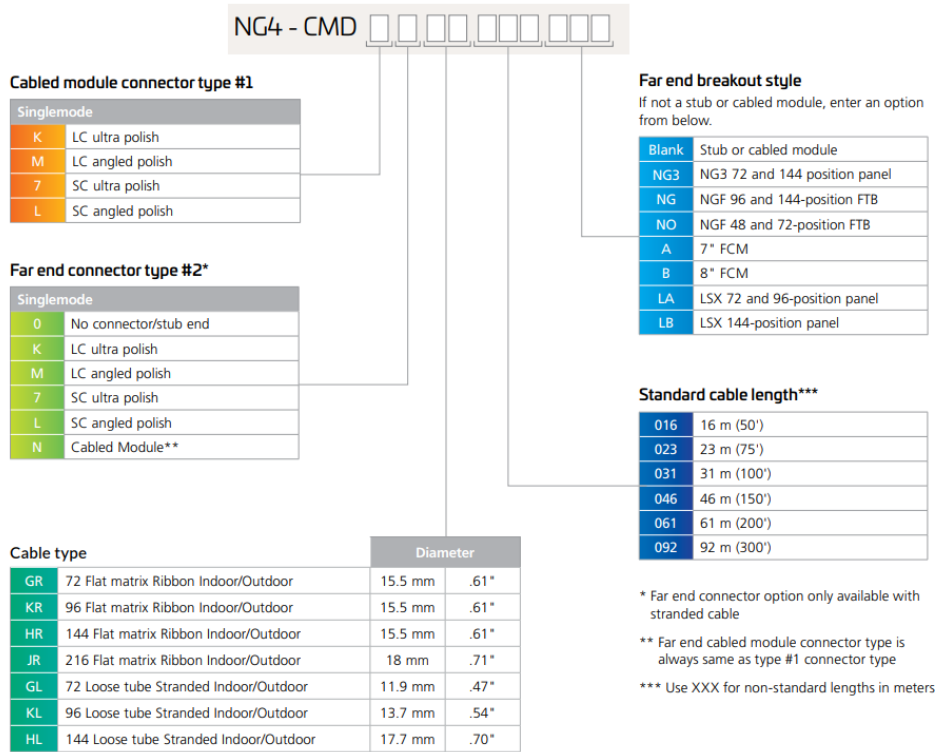

## Dimensions

<b>Height</b>	13.3 mm   0.524 in
---------------	--------------------

# NG4-CMDKORH

**Width** 159.9 mm | 6.295 in

**Depth** 101 mm | 3.976 in

## Ordering Tree